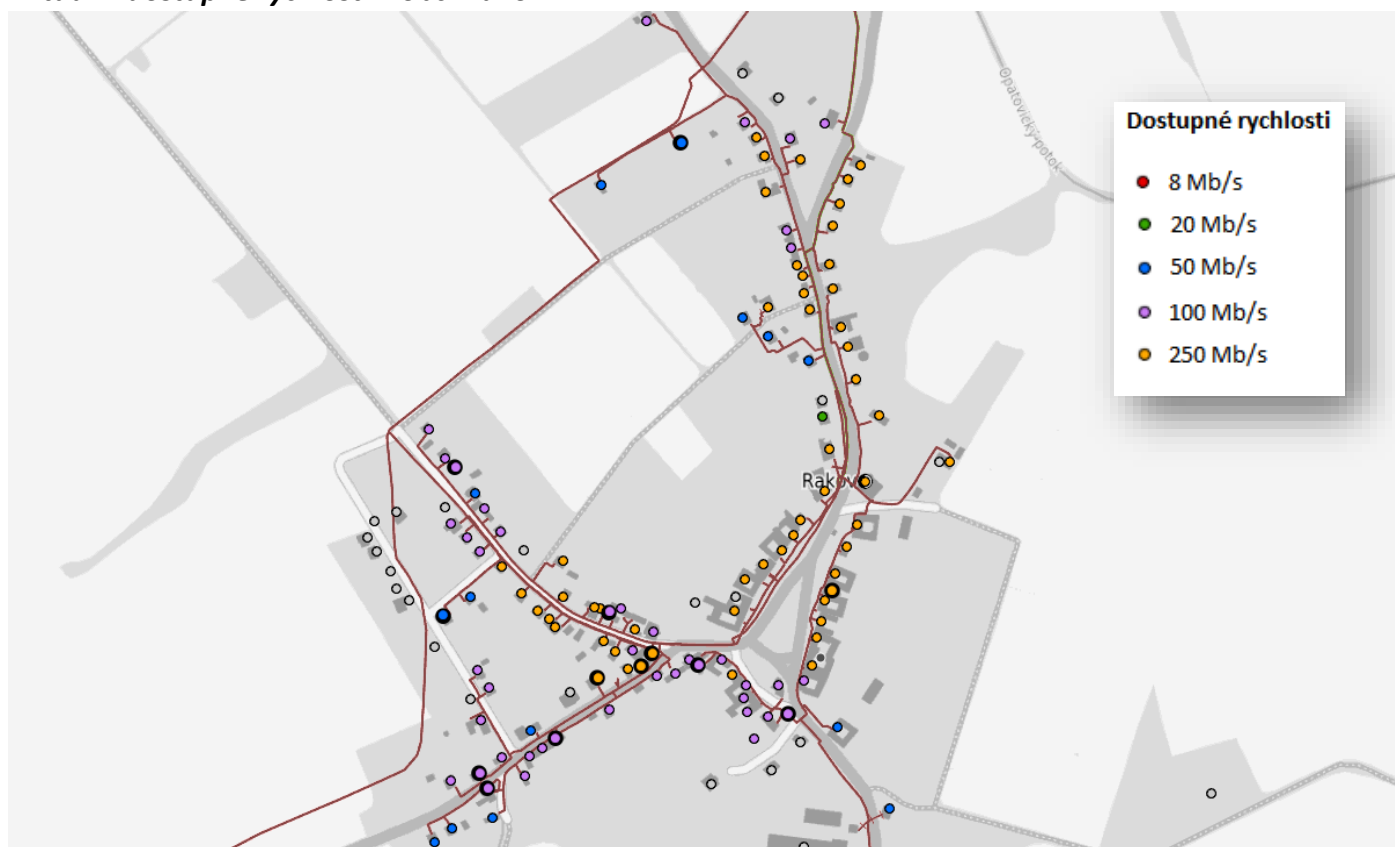

Výhody sítě CETIN:

- Všude tam, kde byla dříve pevná linka, je dnes možné připojení k internetu rychlostí až 250 Mb/s.
- Výběr z více než 20 poskytovatelů internetu.
- Stabilita připojení i za špatného počasí.
- Udržení rychlosti a kvality pro desítky připojených zařízení najednou.
- Internetová TV s možností zpětného shlédnutí a nahrávání.
- Sledování videí online bez zpomalení obrazu a v nejvyšší HD kvalitě.
- Možnost změny poskytovatele bez změny sítě.

MOŽNOSTI STÁVAJÍCÍ INFRASTRUKTURY

Ve vaší obci se nachází ústředna (rDSLAM), která je napojena na páteřní optickou síť. Díky tomu mohou připojené domy a byty **využívat rychlost až 250 Mb/s**. Záleží na jejich vzdálenosti od ústředny.

Více informací o koncových poskytovatelích služeb a návod, jak internet objednat, naleznete zde:

<https://zrychlujemecesko.cz/poskytovatele>

Aktuální dostupné rychlosti v obci Rakov

V případě jakýchkoliv dotazů, se můžete obracet přímo na mě, jako na Vašeho krajského koordinátora.

S přáním úspěšného dne,

Ing. Kamil Homola

kamil.homola@cetin.cz

Tel: +420 702 183 842